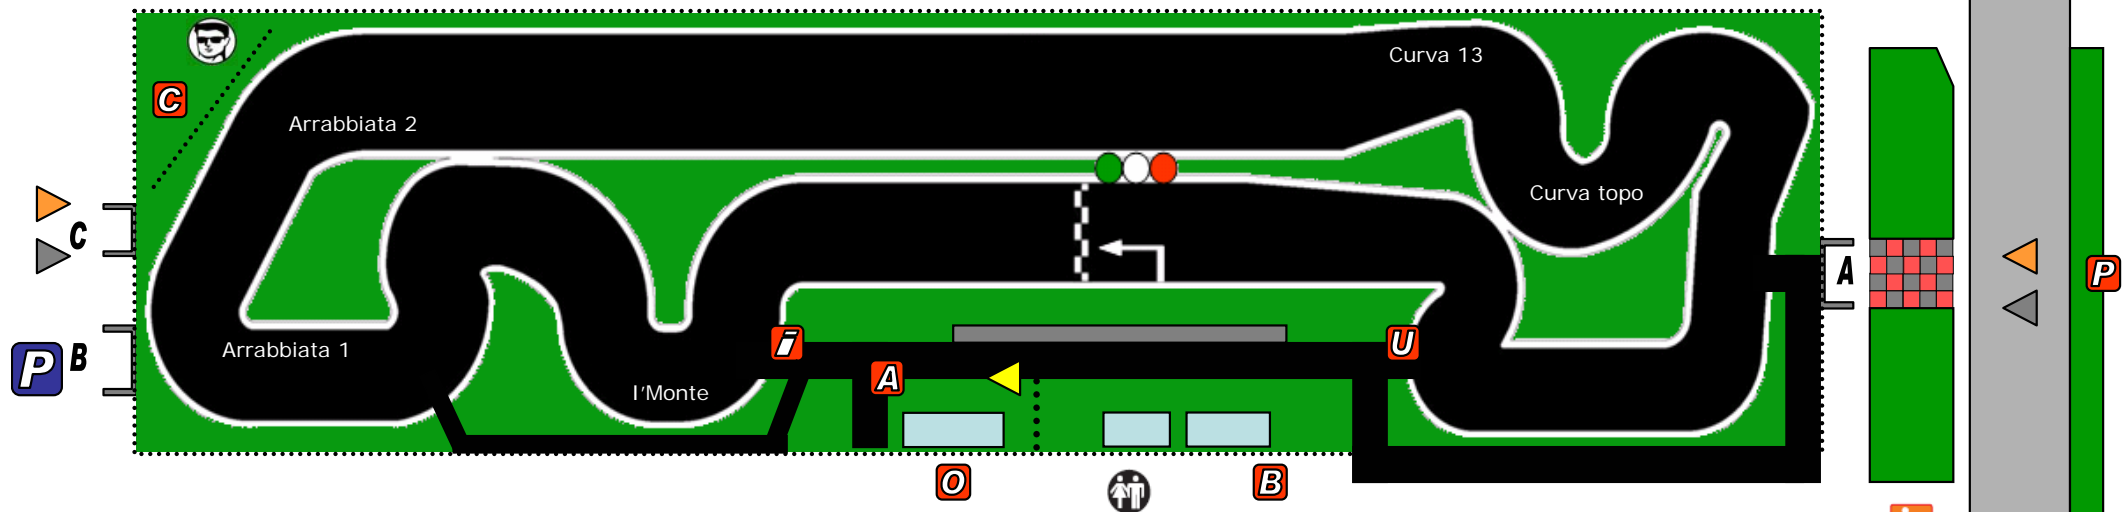

SestoPista

Pista Minimoto

Via Majorana, 27 Sesto Fiorentino - Firenze

- | | | | | |
|---------------------------|---------------------------------------|------------------------------|---------------------|------------|
| B Biglietteria/Bar | U Ingresso Box | C Collina Pubblico | Parcheggio disabili | AM I JOHN? |
| O Officina | i Ingresso pista | X Strada senza sfondo | WC | |
| A Aria Compressa | P Area verde adibita A Paddock | P Parcheggio | Ristoro | |
-
- | | |
|-----------------------------------|---|
| Accesso disabili | A Accesso Principale Minimoto e Pubblico |
| Accesso Pubblico | B Accesso fornitori/manutenzione |
| Accesso consentito solo meccanici | C Accesso Collina |